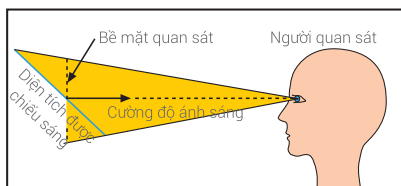

QUANG LƯỢNG L

ĐƠN VỊ ĐO: CANDELA TRÊN MỖI MÉT VUÔNG [cd/m²]

Quang lượng L của một nguồn sáng hay của một diện tích được chiếu sáng là số đo của độ sáng.

Quang lượng L