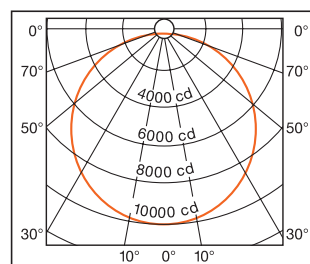

### ĐƠN VỊ ĐO: LUMEN [lm]

Quang thông  $\Phi$  là toàn bộ năng lượng bức xạ phát ra bởi một nguồn sáng được đánh giá bằng độ nhạy quang phổ của mắt và bức xạ quang trắc tương đương  $k_m$

Cường độ ánh sáng  $I$  là đơn vị đo quang thông  $\Phi$  phát ra theo một góc khối  $\Omega$ .

## CƯỜNG ĐỘ ÁNH SÁNG $I$

### ĐƠN VỊ ĐO: CANDELA [cd]

Nói chung, một nguồn sáng phát ra quang thông  $\Phi$  theo các hướng khác nhau và ở các cường độ khác nhau.

Cường độ ánh sáng là quang thông phát ra theo một hướng cụ thể (góc khối  $\Omega$ )