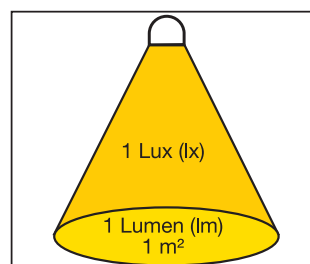

Độ sáng E

GÓC CHIẾU

Góc chiếu là điểm tại đó cường độ nguồn sáng giảm xuống 50% mức tối đa (số đo tại trung tâm) được tính bằng độ theo góc 360°