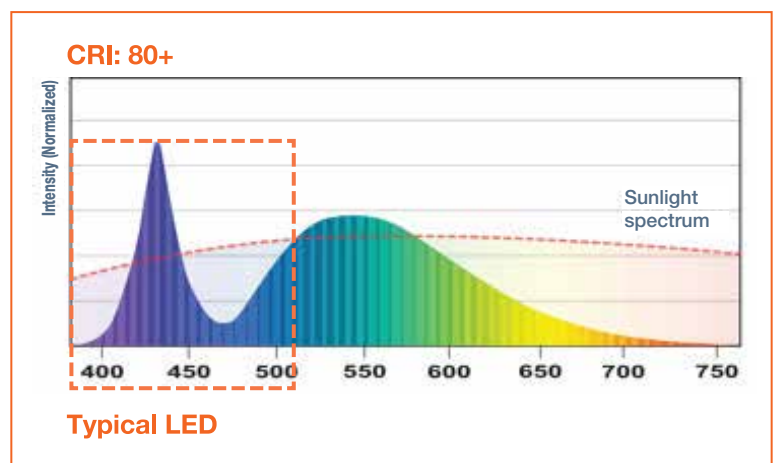

CÔNG NGHỆ TruWave Technology™

TruWave Technology™ là một công nghệ LED mới hoàn toàn của LEDVANCE, làm phẳng đỉnh xanh lam và lấp đầy rãnh xanh lục của quang phổ đèn LED điển hình để gần giống nhất với quang phổ của ánh sáng tự nhiên. Đây là một kỹ thuật độc nhất trên thị trường hiện nay - Được cấp bằng sáng chế bởi LEDVANCE & Intematix

- TruWave Technology™ nghĩa là “Ánh sáng tự nhiên cho cuộc sống tự nhiên”
- TruWave Technology™ có nhiều dòng khác nhau, bắt đầu từ dòng phổ thông đến dòng cao cấp