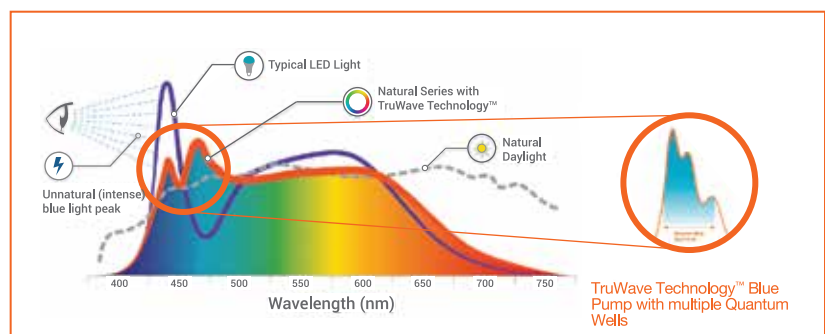

LỢI ÍCH CỦA TruWave Technology™

- Thị giác thoải mái, giảm mỏi mắt
- Hỗ trợ chu kỳ ngủ/thức tốt hơn
- Tăng khả năng tập trung
- Cải thiện tâm trạng, sức khỏe