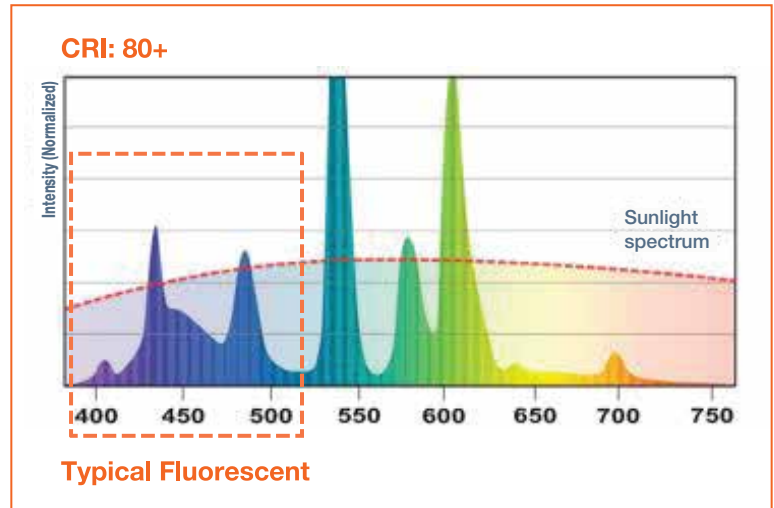

CÔNG NGHỆ TruWave Technology™

CON NGƯỜI CẦN ÁNH SÁNG TỰ NHIÊN

Sự sống không thể thiếu ánh sáng tự nhiên. Nó làm cho chúng ta cảm thấy ấm áp, thư giãn, hạnh phúc và tràn đầy năng lượng

- Cuộc sống cần ánh sáng tự nhiên sau khi mặt trời lặn
- Cuộc sống cần ánh sáng tự nhiên để đẩy lùi những cảm xúc tiêu cực, cải thiện tâm trạng và sức khỏe tổng thể của con người suốt cả ngày lẫn đêm
- Ánh sáng tự nhiên sẽ giúp những người làm việc vào ban đêm đạt được hiệu quả công việc tốt hơn